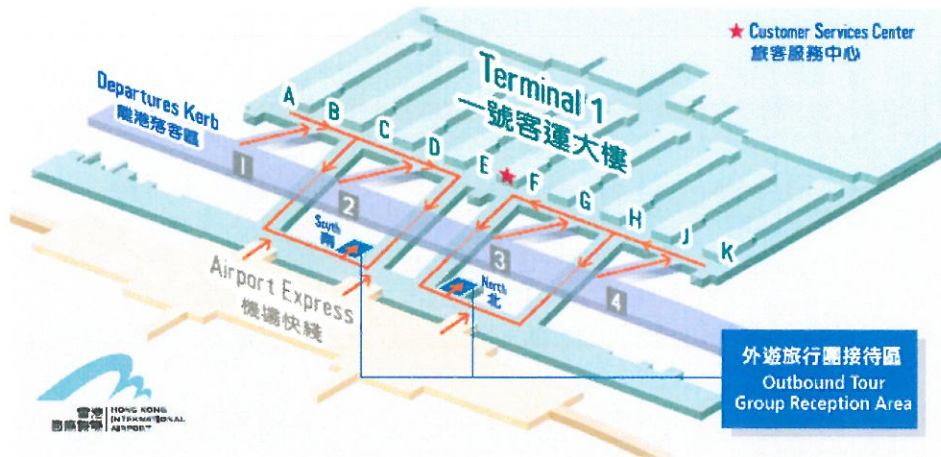

香港
國際機場 | HONG KONG
INTERNATIONAL
AIRPORT

AIRPORT AUTHORITY HONG KONG 香港機場管理局
HKIA TOWER, 1 SKY PLAZA ROAD, HONG KONG INTERNATIONAL AIRPORT, LANTAU, HONG KONG
香港大嶼山香港國際機場翔天路1號機場行政大樓 T 電話 (852) 2188 7111 F 傳真 (852) 2824 0717

www.hongkongairport.com

LETTER1/0213