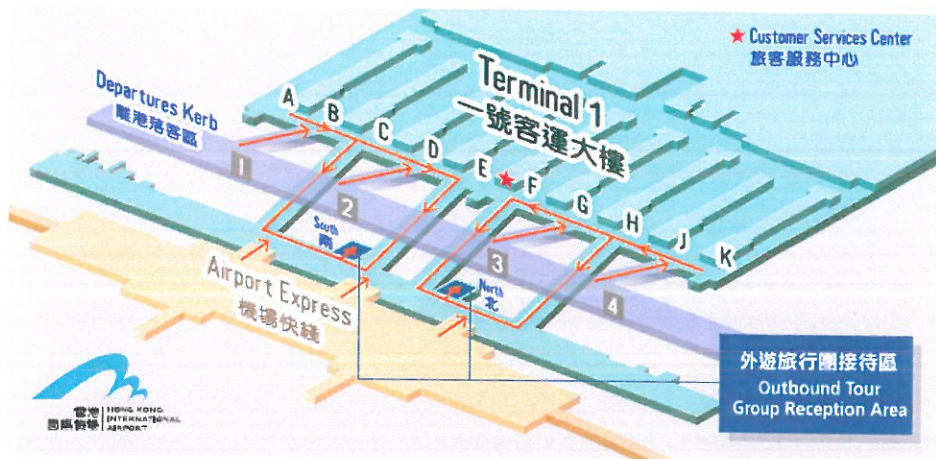

Location of Outbound Tour Group Reception Area

(香港國際機場外遊旅行團接待區)