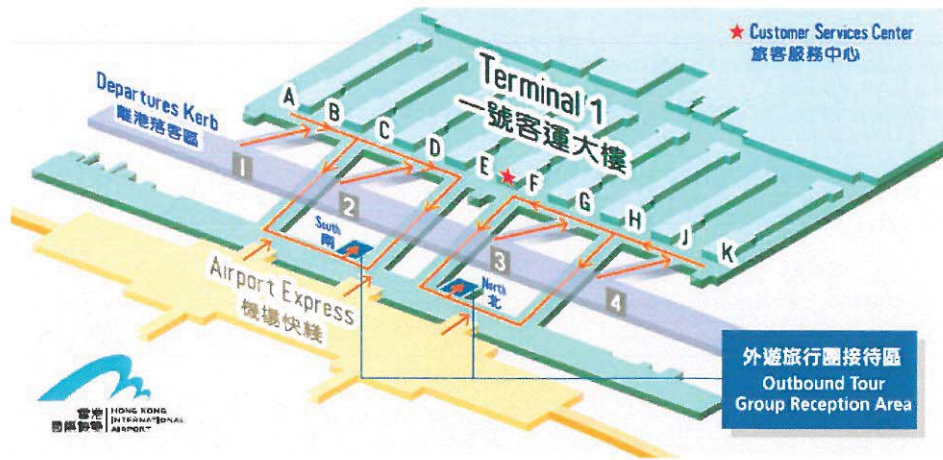

香港國際機場 HONG KONG INTERNATIONAL AIRPORT